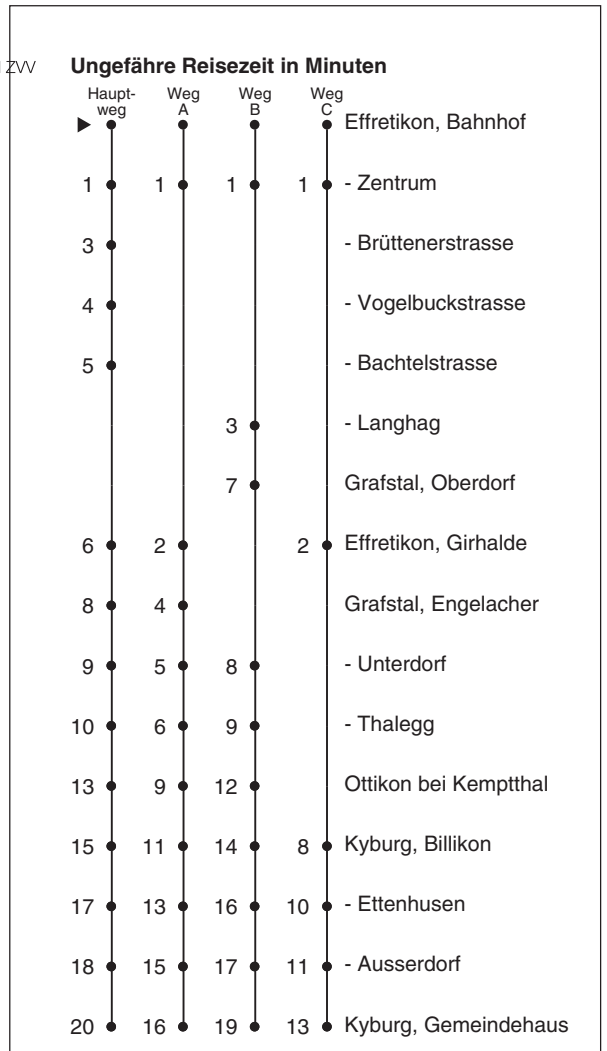

655

Partner im Zürcher Verkehrsverbund ZVV

ZVV-Contact
0848 988 988
www.zvv.ch
mobile.zvv.ch

Bahnhof

Richtung Kyburg, Gemeindehaus

Gültig ab 13.12.2009

Als Sonntage gelten auch: 25. und 26. Dezember, 1. und 2. Januar, Karfreitag, Ostermontag, 1. Mai, Auffahrt, Pfingstmontag, 1. August

h	Montag - Freitag	Samstag	Sonn- und Feiertag	h
5				5
6	35 _C 52 _B			6
7	22 52 _B	22		7
8	22 52	22	22	8
9	22 52	22	22	9
10	22 52	22	22	10
11	22 52	22	22	11
12	22 52	22	22	12
13	22 52	22	22	13
14	22 52	22	22	14
15	22 52	22	22	15
16	22 52 _A	22	22	16
17	22 _A 52 _A	22	22	17
18	22 _A 52 _A	22	22	18
19	22 _A 52	22	22	19
20	52	52	52	20
21	52	52	52	21
22	52	52	52	22
23	52	52	52	23
0				0

A fährt Weg A B fährt Weg B C fährt Weg C