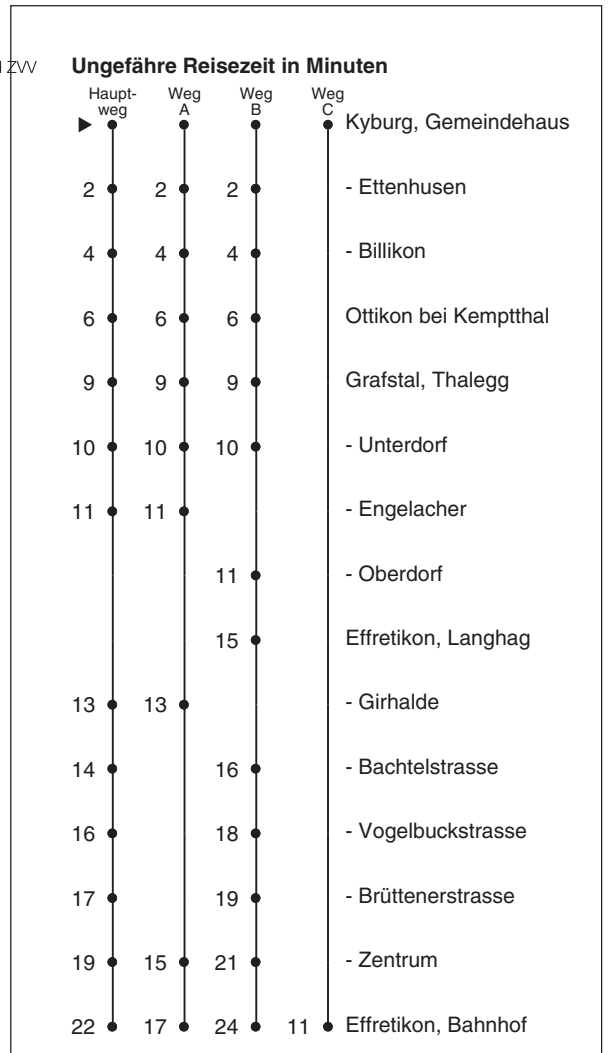

655

Partner im Zürcher Verkehrsverbund ZVV

ZVV-Contact
0848 988 988
www.zvv.ch
mobile.zvv.ch

Gemeindehaus

Richtung
Effretikon, Bahnhof

Gültig ab 13.12.2009

Als Sonntage gelten auch: 25. und 26. Dezember, 1. und 2. Januar, Karfreitag, Ostermontag, 1. Mai, Auffahrt, Pfingstmontag, 1. August

h	Montag - Freitag	Samstag	Sonn- und Feiertag	h
5	44			5
6	18 _A 48 _A	44		6
7	18 _A 48 _A	44		7
8	14 44	44	44	8
9	14 44	44	44	9
10	14 44	44	44	10
11	14 44	44	44	11
12	14 44	44	44	12
13	14 44	44	44	13
14	14 44	44	44	14
15	14 44 _B	44	44	15
16	14 44 _B	44	44	16
17	14 44 _B	44	44	17
18	14 44	44	44	18
19	14 44	44	44	19
20				20
21				21
22				22
23	10 _C	10 _C	10 _C	23
0				0

A fährt Weg A B fährt Weg B C fährt Weg C